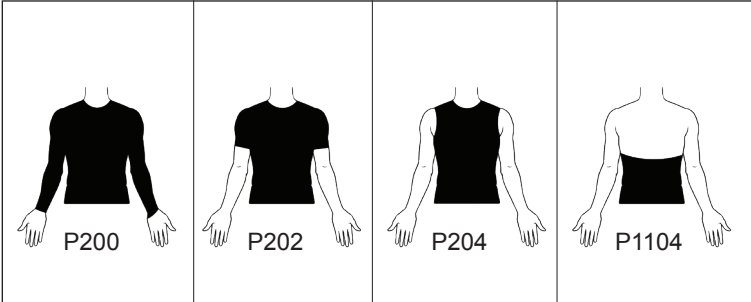

P-1006.9

דף דגמים בסיסיים ביגוד לחץ

פריטים נוספים

שרוול גריבה מבוגר - P700A

שרוול גריבה ילד - P700C

Pocket - P900 - כיס לחבישת לחץ

P902 - רוכסן קצר עד 20 ס"מ

Lining - P904 - ריפוד

Reinforced palm - P906 - חיזוק בכף היד

Attached suspenders - P1129 - שלייקס

Velcro tabs - P1130 - סגירה עם צמדן

P1131 - רוכסן ארוך מעל 20 ס"מ

Slant insert - P1134 - תוספת לחץ בין ה-WEBS