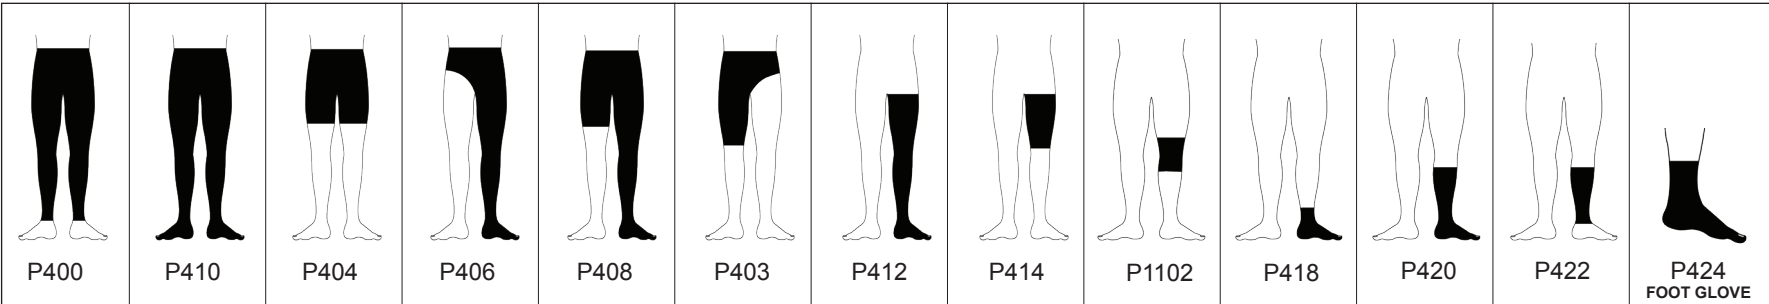

P-1006.9

דף דגמים בסיסיים ביגוד לחץ

פריטים נוספים

שרוול גריבה מבוגר - P700A

שרוול גריבה ילד - P700C

Pocket - P900 - כיס לחבישת לחץ

P902 - רוכסן קצר עד 20 ס"מ

Lining - P904 - ריפוד

Reinforced palm - P906 - חיזוק בכף היד

Attached suspenders - P1129 - שלייקס

Velcro tabs - P1130 - סגירה עם צמדן

P1131 - רוכסן ארוך מעל 20 ס"מ

Slant insert - P1134 - תוספת לחץ בין ה-WEBS