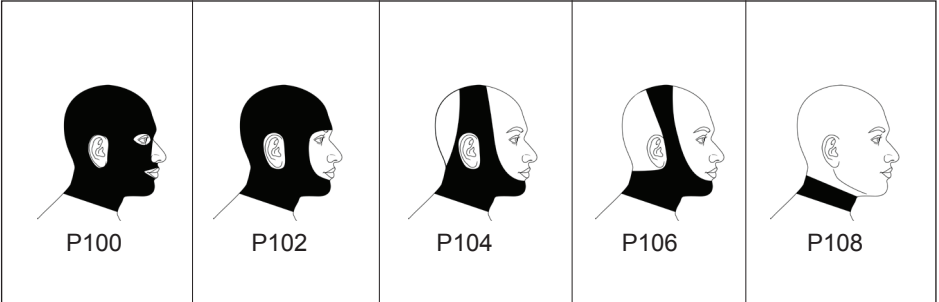

P-1006.9

דף דגמים בסיסיים ביגוד לחץ

פריטים נוספים

שרוול גריבה מבוגר - P700A

שרוול גריבה ילד - P700C

Pocket - P900 - כיס לחבישת לחץ

P902 - רוכסן קצר עד 20 ס"מ

Lining - P904 - ריפוד

Reinforced palm - P906 - חיזוק בכף היד

Attached suspenders - P1129 - שלייקס

Velcro tabs - P1130 - סגירה עם צמדן

P1131 - רוכסן ארוך מעל 20 ס"מ

Slant insert - P1134 - תוספת לחץ בין ה-WEBS