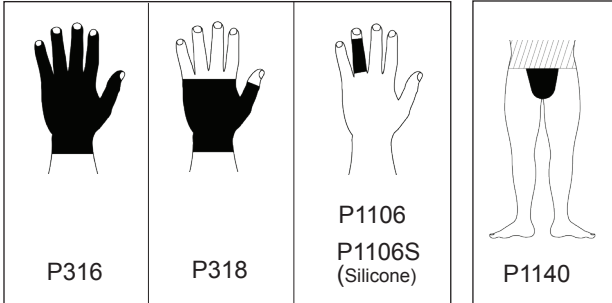

P-1006.9

דף דגמים בסיסיים ביגוד לחץ

פריטים נוספים

שרוול גריבה מבוגר - P700A

שרוול גריבה ילד - P700C

Pocket - P900 - כיס לחבישת לחץ

P902 - רוכסן קצר עד 20 ס"מ

Lining - P904 - ריפוד

Reinforced palm - P906 - חיזוק בכף היד

Attached suspenders - P1129 - שלייקס

Velcro tabs - P1130 - סגירה עם צמדן

P1131 - רוכסן ארוך מעל 20 ס"מ

Slant insert - P1134 - תוספת לחץ בין ה-WEBS