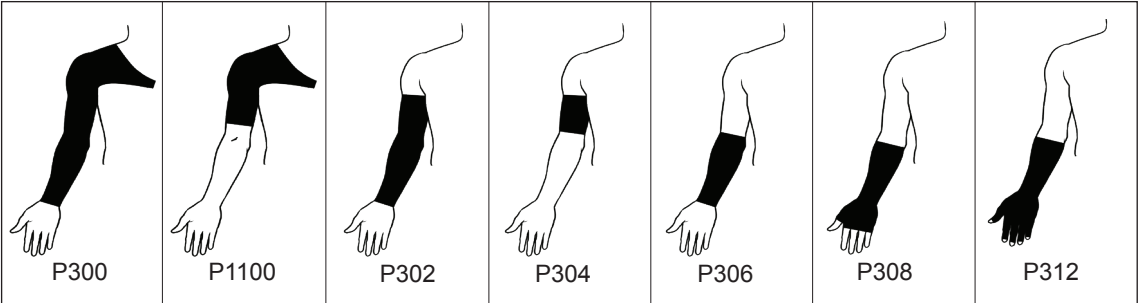

P-1006.9

דף דגמים בסיסיים ביגוד לחץ

פריטים נוספים

שרוול גריבה מבוגר - P700A

שרוול גריבה ילד - P700C

Pocket - P900 - כיס לחבישת לחץ

P902 - רוכסן קצר עד 20 ס"מ

Lining - P904 - ריפוד

Reinforced palm - P906 - חיזוק בכף היד

Attached suspenders - P1129 - שלייקס

Velcro tabs - P1130 - סגירה עם צמדן

P1131 - רוכסן ארוך מעל 20 ס"מ

Slant insert - P1134 - תוספת לחץ בין ה-WEBS